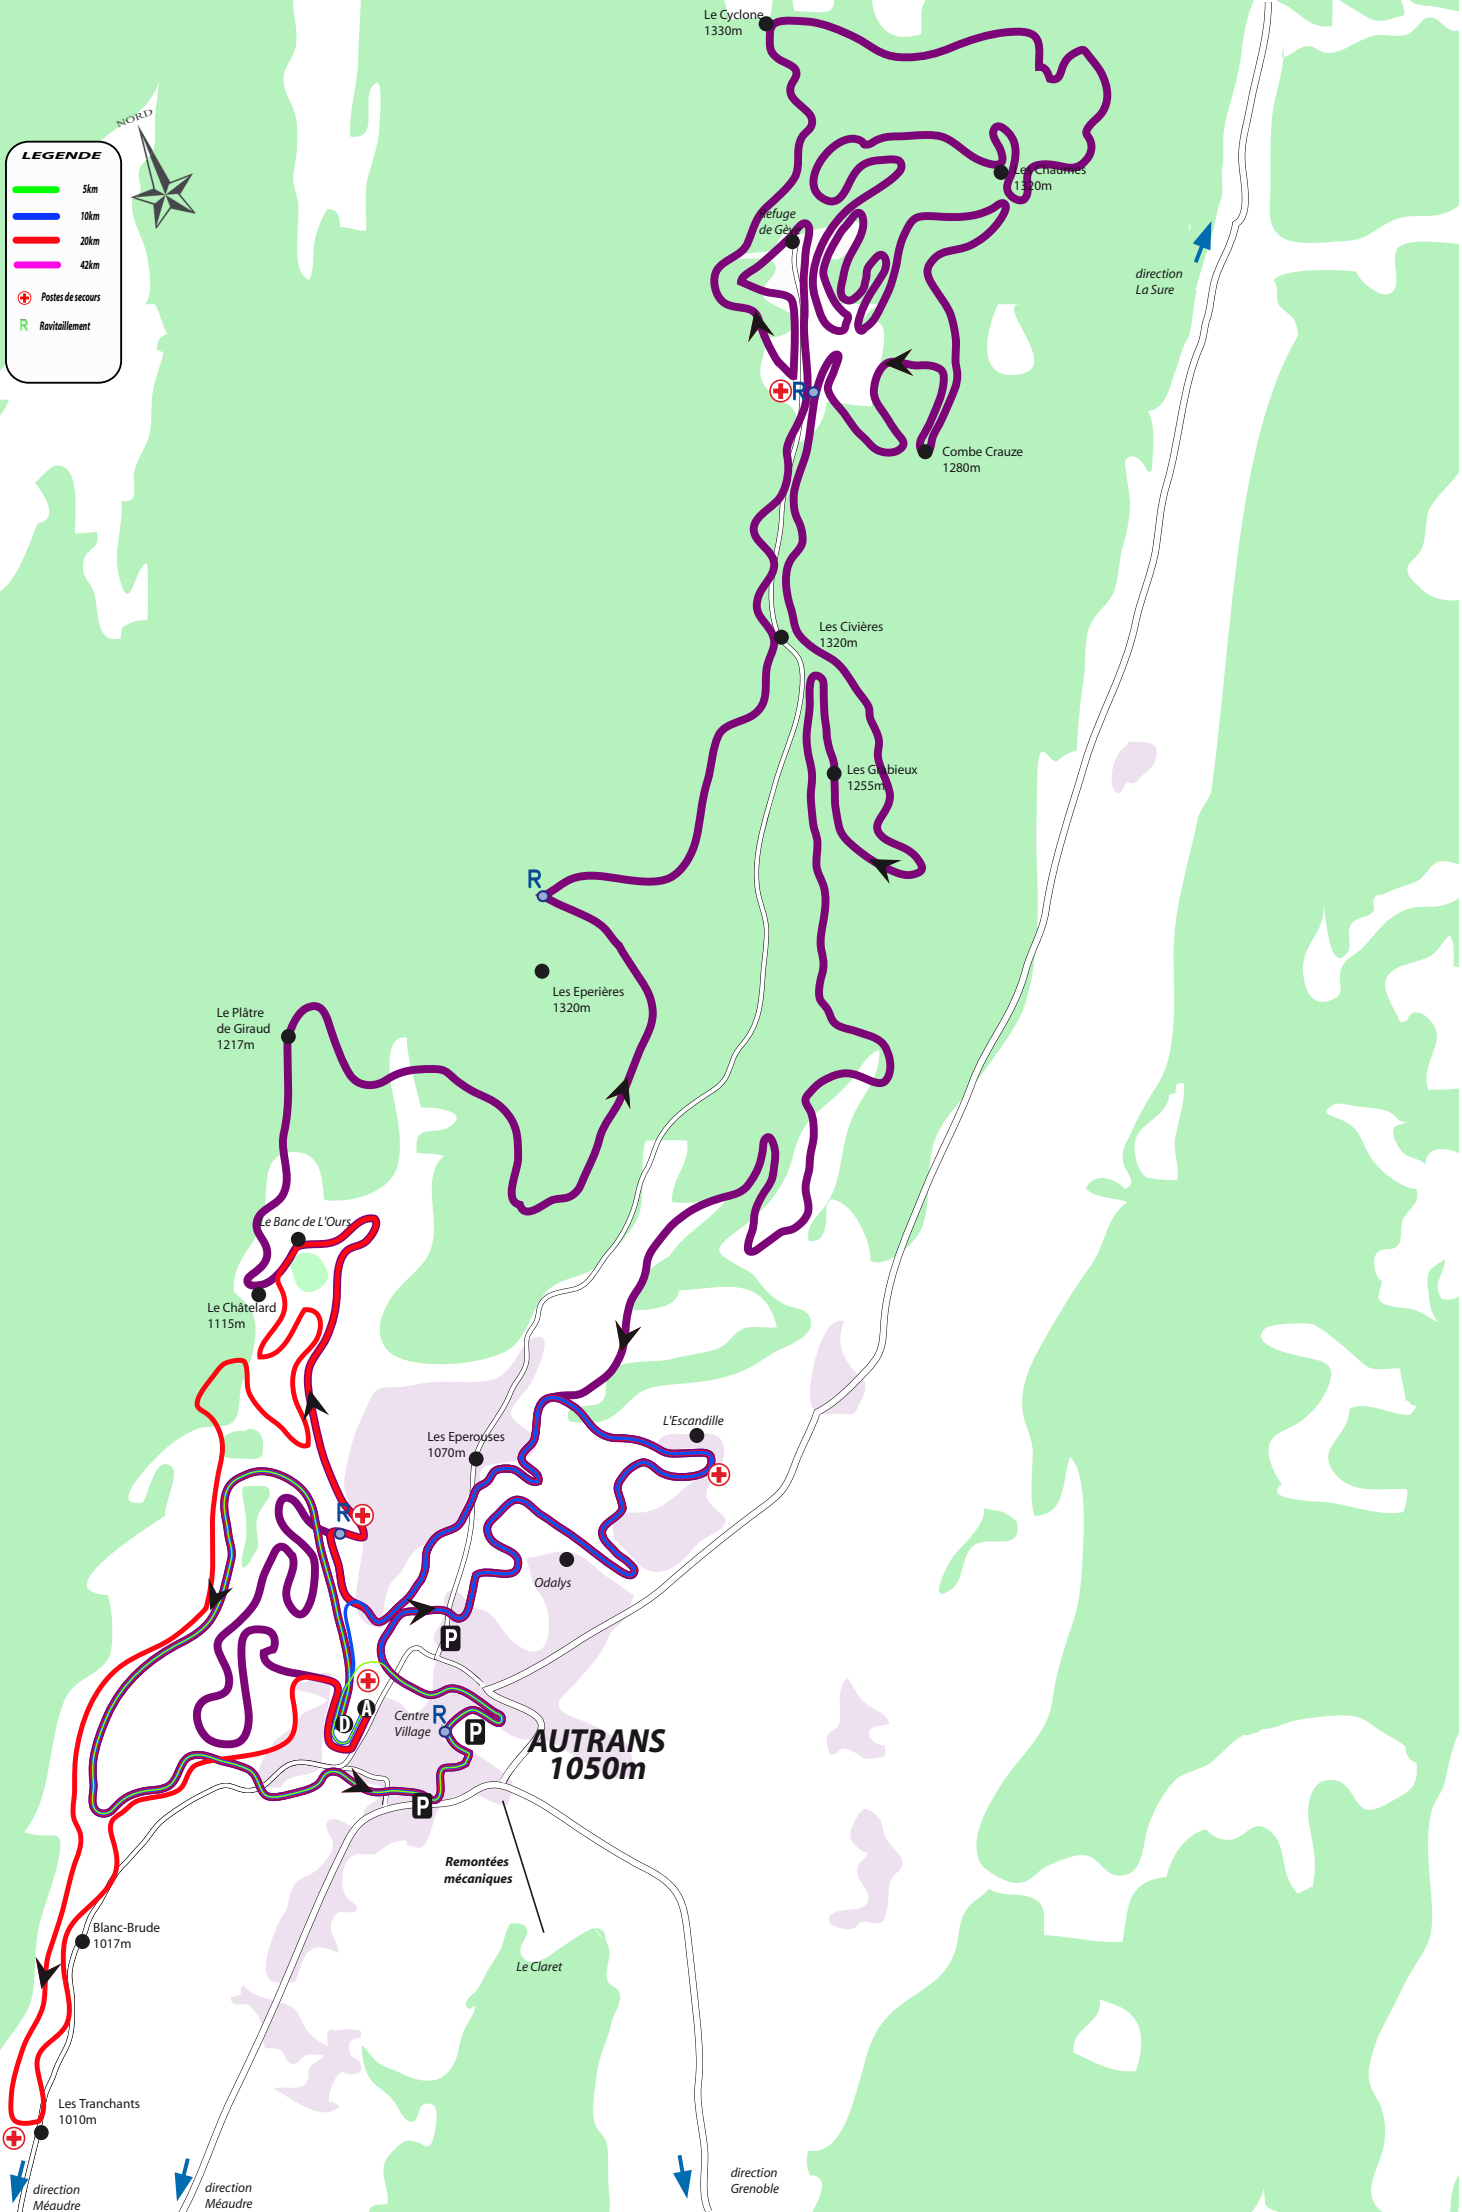

LEGENDE

- 5km
- 10km
- 20km
- 42km
- + Postes de secours
- R Ravitaillement

AUTRANS
1050m

Remontées
mécaniques

Le Claret

direction
Méaudre

direction
Méaudre

direction
Grenoble

direction
La Sure