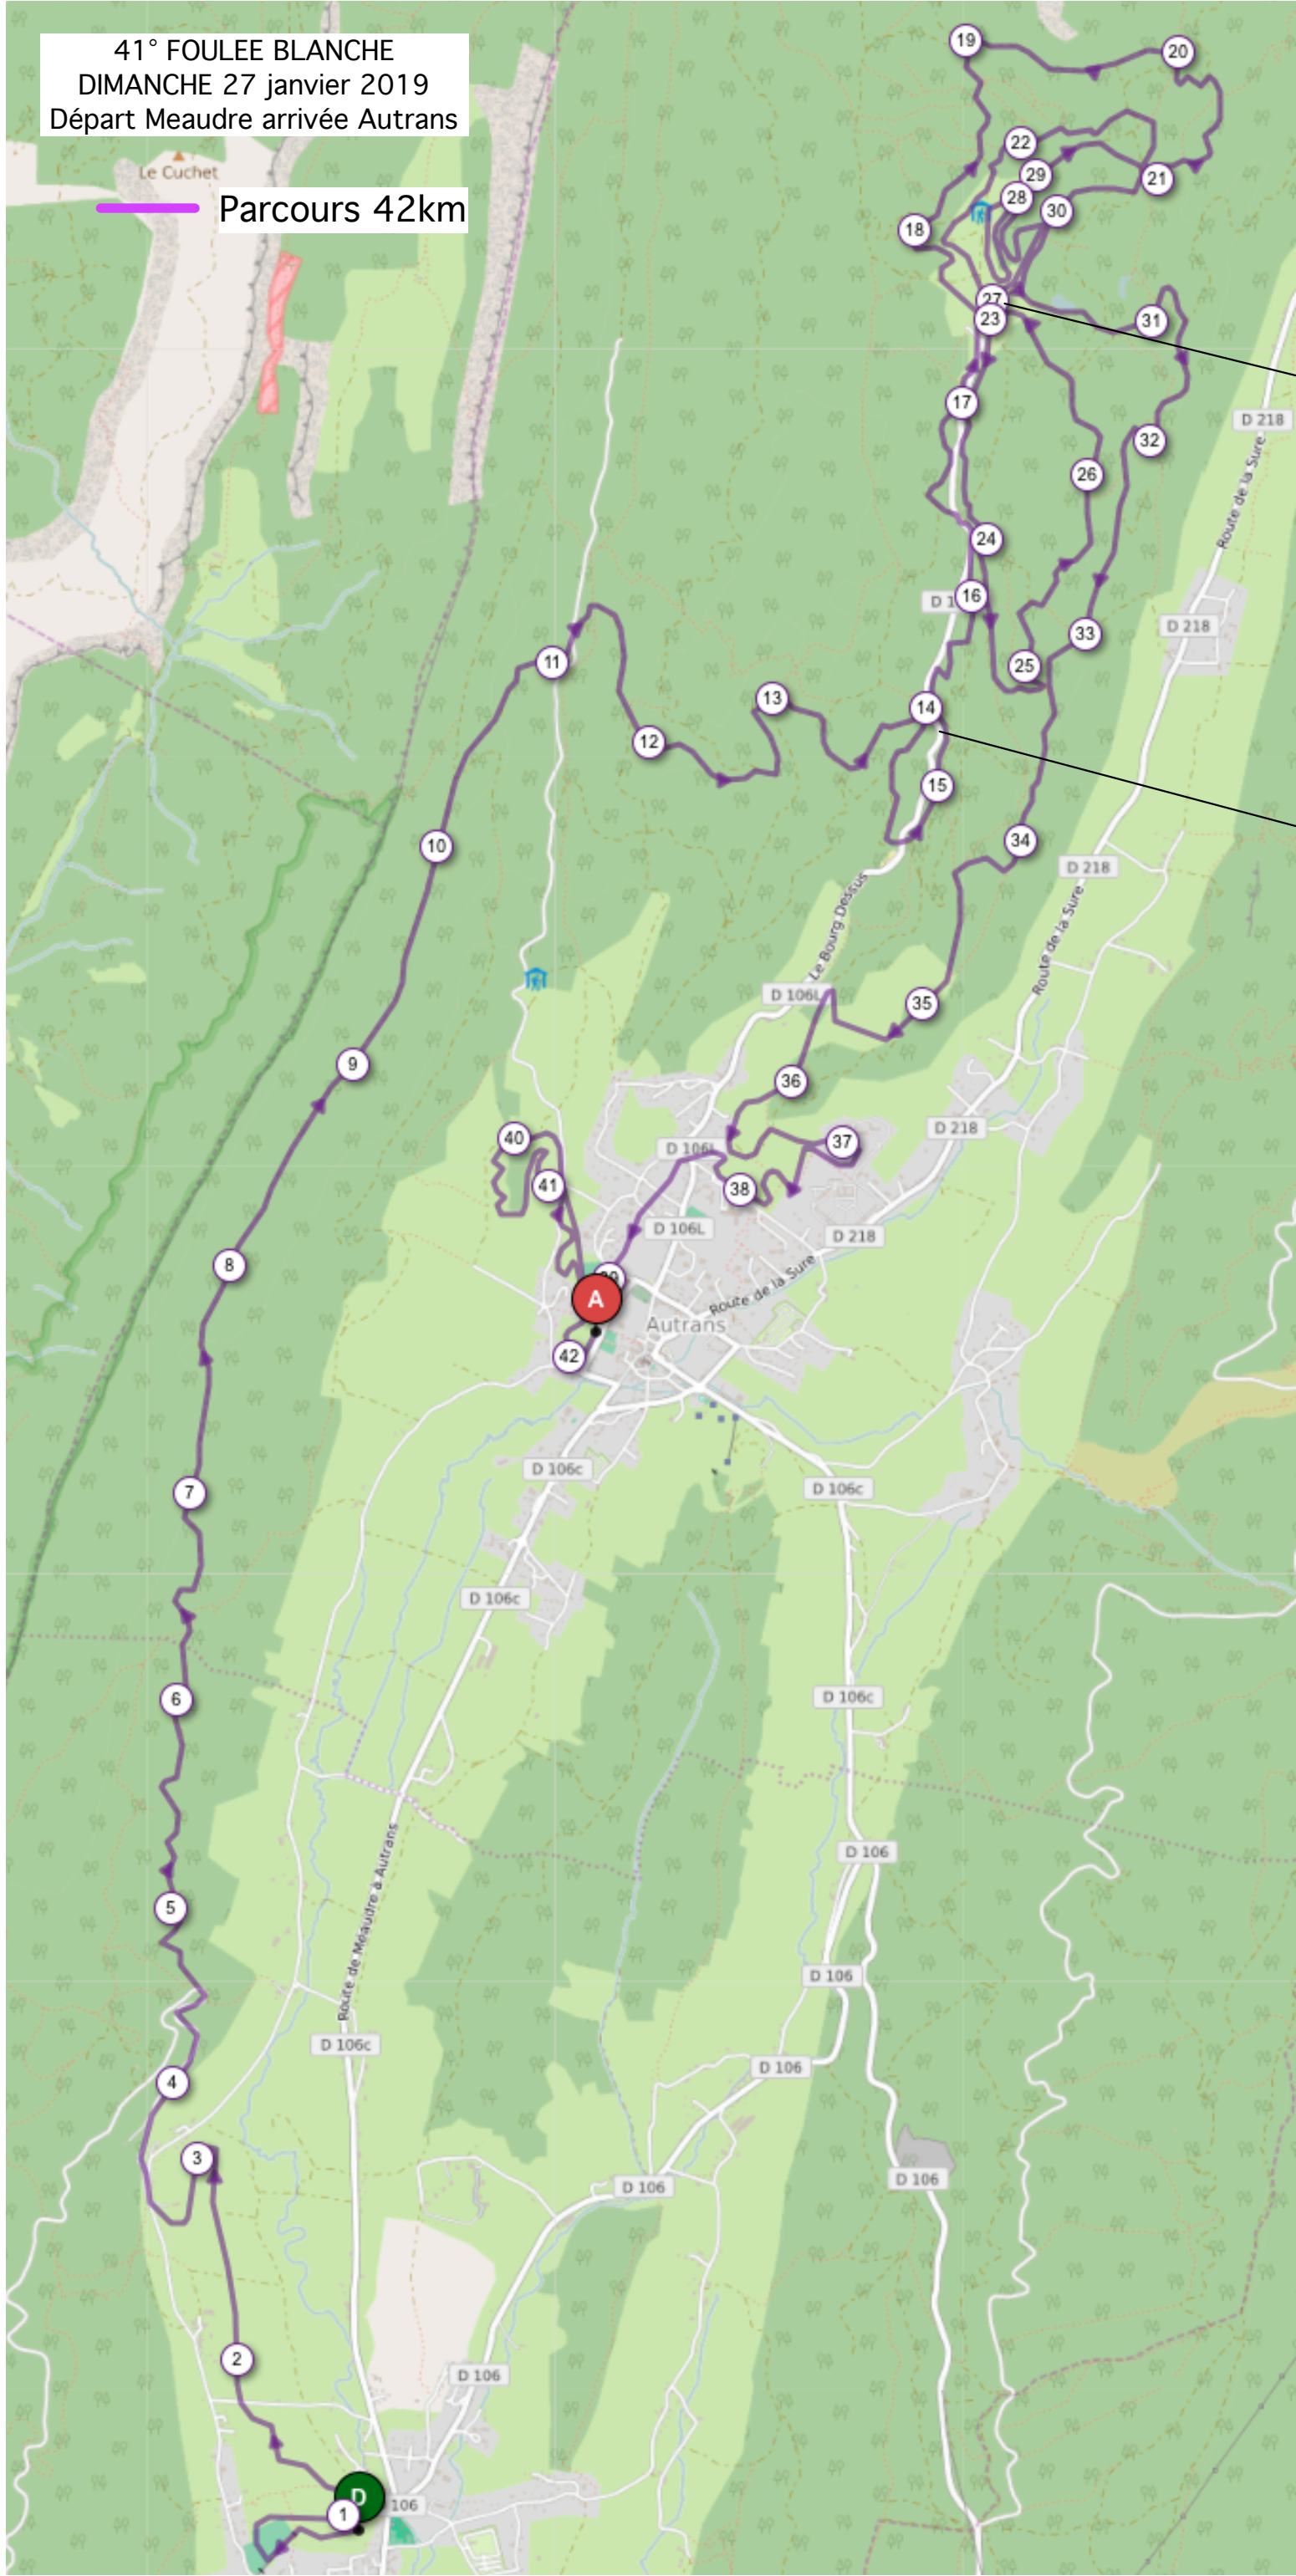

41° FOULEE BLANCHE
DIMANCHE 27 janvier 2019
Départ Meaudre arrivée Autrans

Parcours 42km

Relais N°2
au km 27

Relais N°1
au km 14,8