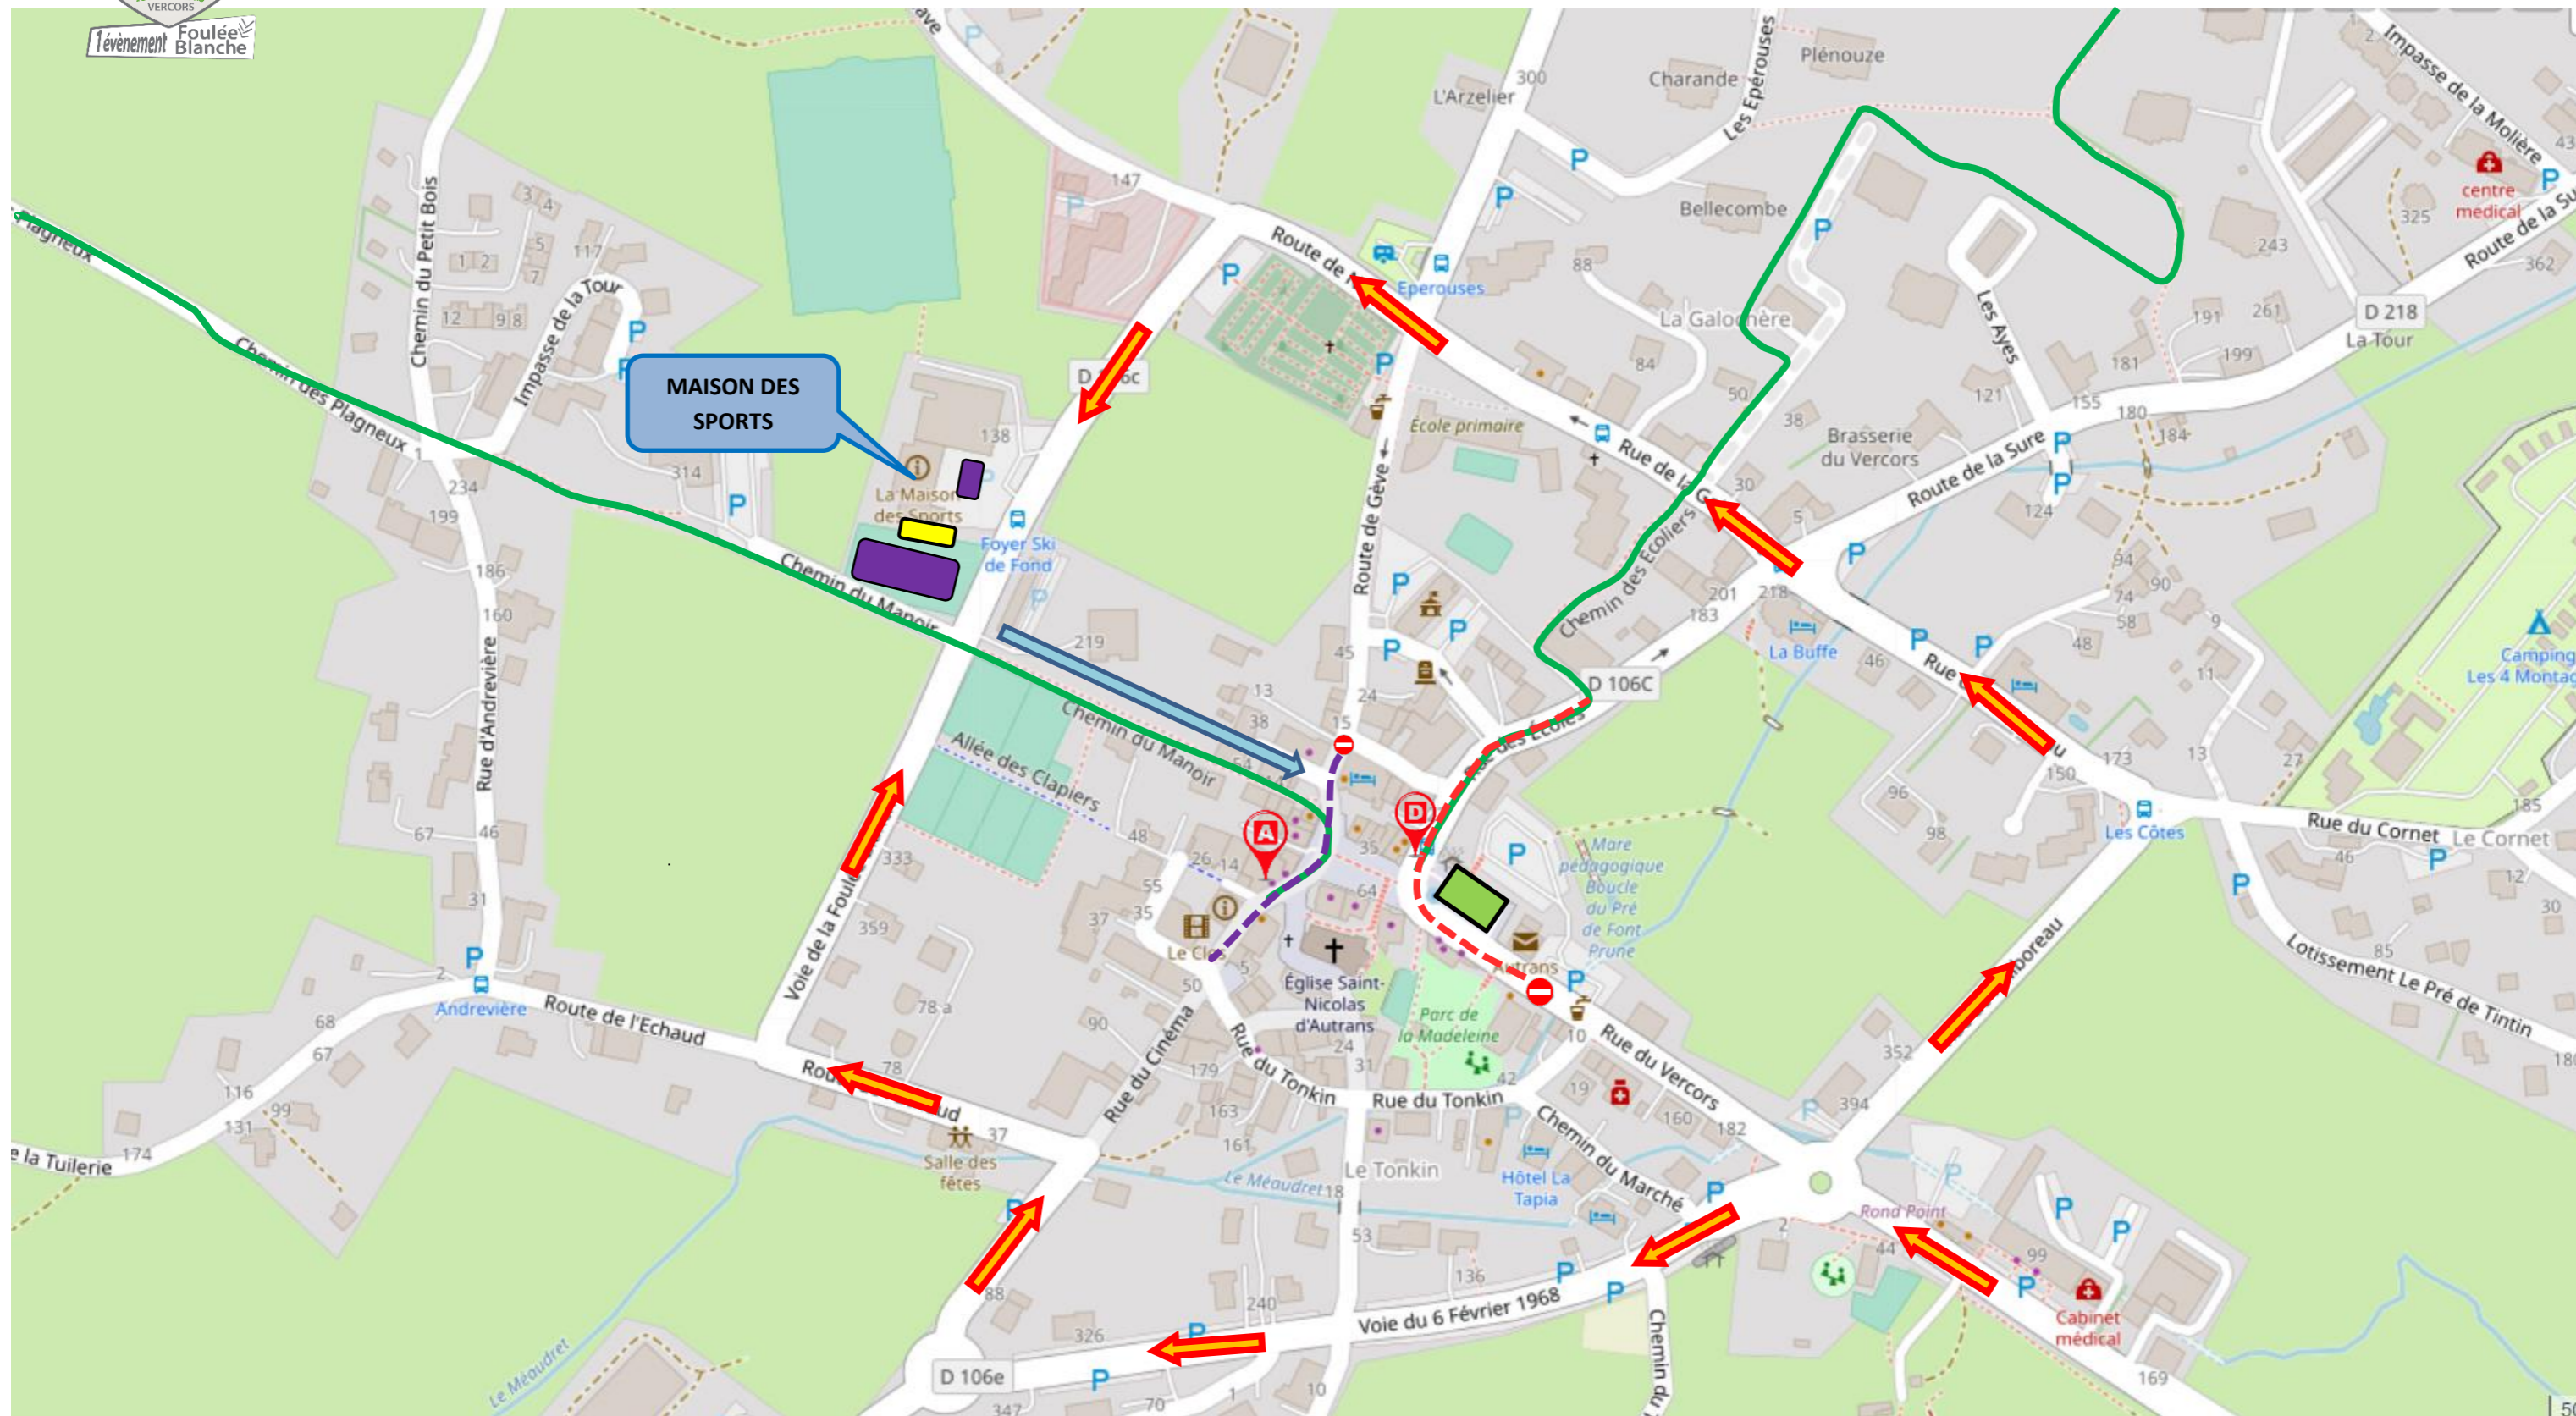

PLAN DE CIRCULATION VILLAGE – SENTIER DES OURS – 15 AOUT 2022

- PARCOURS
- CIRCULATION INTERDITE de 7h à 10h
- CIRCULATION INTERDITE de 9h45 à 15h
- ITINERAIRE VERS PARKING COUREURS
- CHEMINEMENT PIETON VERS DEPART
- DEPART
- ARRIVEE
- ZONE RAVITAILLEMENT ARRIVEE / REMISE DES PRIX
- RETRAIT DES DOSSARDS
- PARKING COUREURS